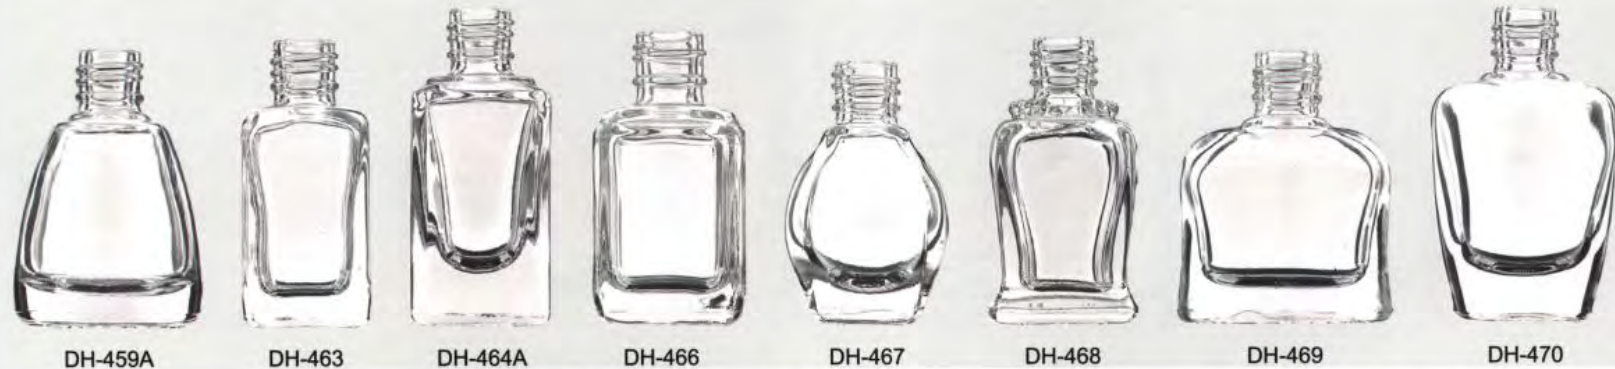

Model	DH-459A	DH-463	DH-464A	DH-466	DH-467	DH-468	DH-469	DH-470
Weight:g	37	27	42	32	26	33	33	32.5
Capacity:ml	12.5	10	11	15.5	8.5	13	8.7	12.5
Height:mm	50	51.8	57	52.9	47.4	51.6	49	56.5